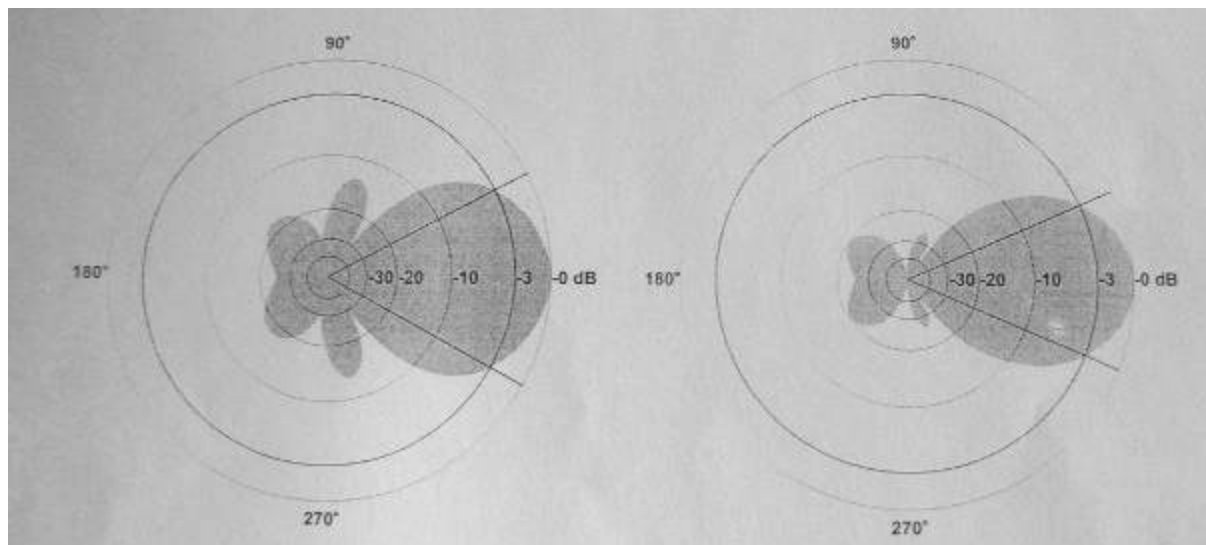

Yagi 12 dB

Horizontální rovina

Vertikální rovina

Yagi 16 dB